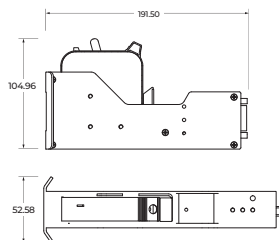

MAXe Cabeça de Impressão