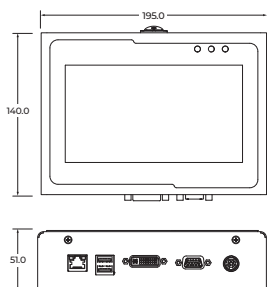

CARACTERÍSTICAS

Tipos de impressão	• Texto, Contador • Caixa/Lote • Data e hora • Data de validade • Data juliano • Turno • Imagem • Base de dados 1D & 2D Código de barras (Code 11, Code 39, Code 128, EAN, QR, Datamatrix, GS1 Datamatrix)
Altura de impressão	Máximo 25.4mm
Conexões Externas	• Sensor embutido, Porta DVI • Sensor Externo, Encoder e Alarme Luminoso
Comprimento do modelo	1.5m @ 300x300 DPI
Base de dados	TXT, CSV, SQL, SQLite e MySQL
Recursos Avançados	• Design livre de até 1 polegada (25.4mm) • Impressão em tempo real • Upload, Backup & Recuperação via USB
Caracteres de Impressão	Windows true fontes
Idioma de impressão (27 Idiomas)	Inglês (Padrão), Chinês simplificado, Chinês tradicional, Tcheco, Espanhol, Grego, Hindi, Hungaro, Hebraico, Persa, Japones, Coreano, Urdu, Portugues, Russo, Árabe, Eslovaco, Thailandês, Viatinamita, Turco (entre outros)
Idioma do Sistema (33 Idiomas)	Inglês (padrão), Alemão, Viatinamita, Coreano, Russo, Chinês simplificado Turco, Português, Espanhol, Polonês, Grego, Italiano, Hebraico, Thailandês, Francês, Chinês tradicional, Árabe, Theco, Holandês, Indonésia, Japonês, Bengalês, Bulgaro, Croata, Albanês, Filandês, Hungaro, Macedonio, Romano, Servio, Eslovena, Eslovaco, Ucraniano.
Tipos de tinta	Base água e base MEK.
Ambiente Operacional	Temperatura 10 - 40°C, Umidade 40 - 80%, sem-condensação

R10e Controlador